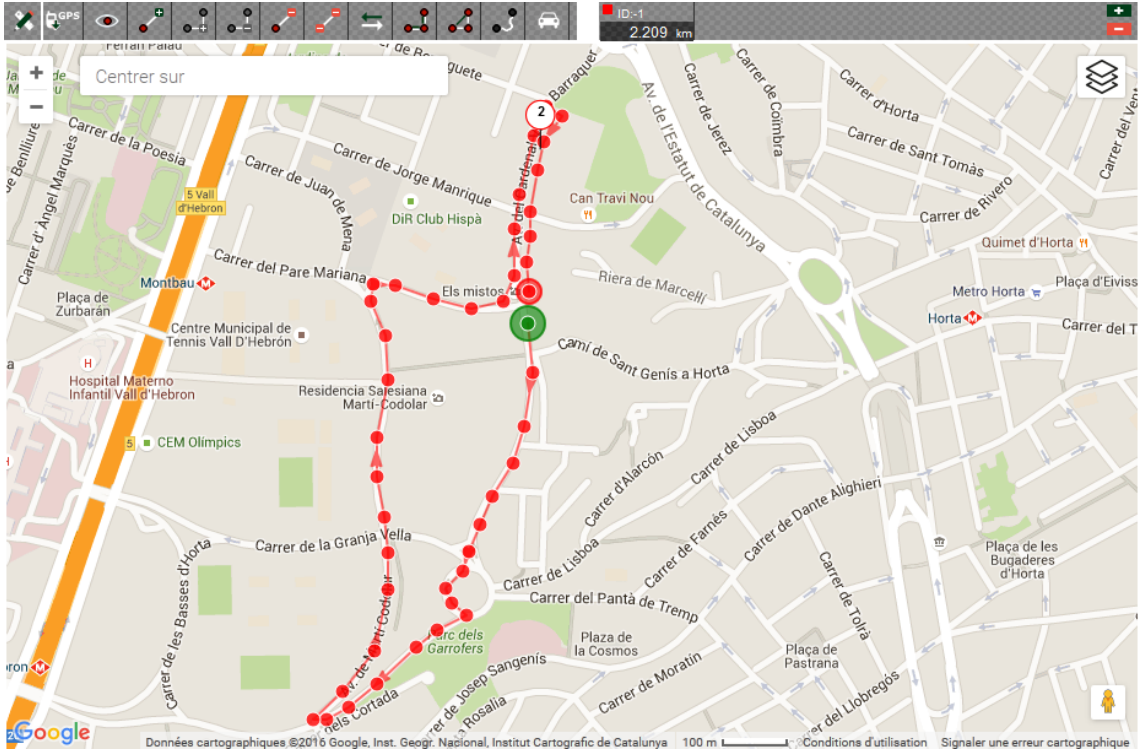

Espais 1,2,3,4,5

Espai 6

REGLAMENT ESPECÍFIC PER DISCIPLINES

CURSA DELS MISTOS MITJA MARATÓ EN PATINS + 10KM OPEN:

Horari: 9:30 a 11:00

Entitats col·laboradores: CP BCN

Disciplina/Modalitat: Open i Patinatge de Velocitat